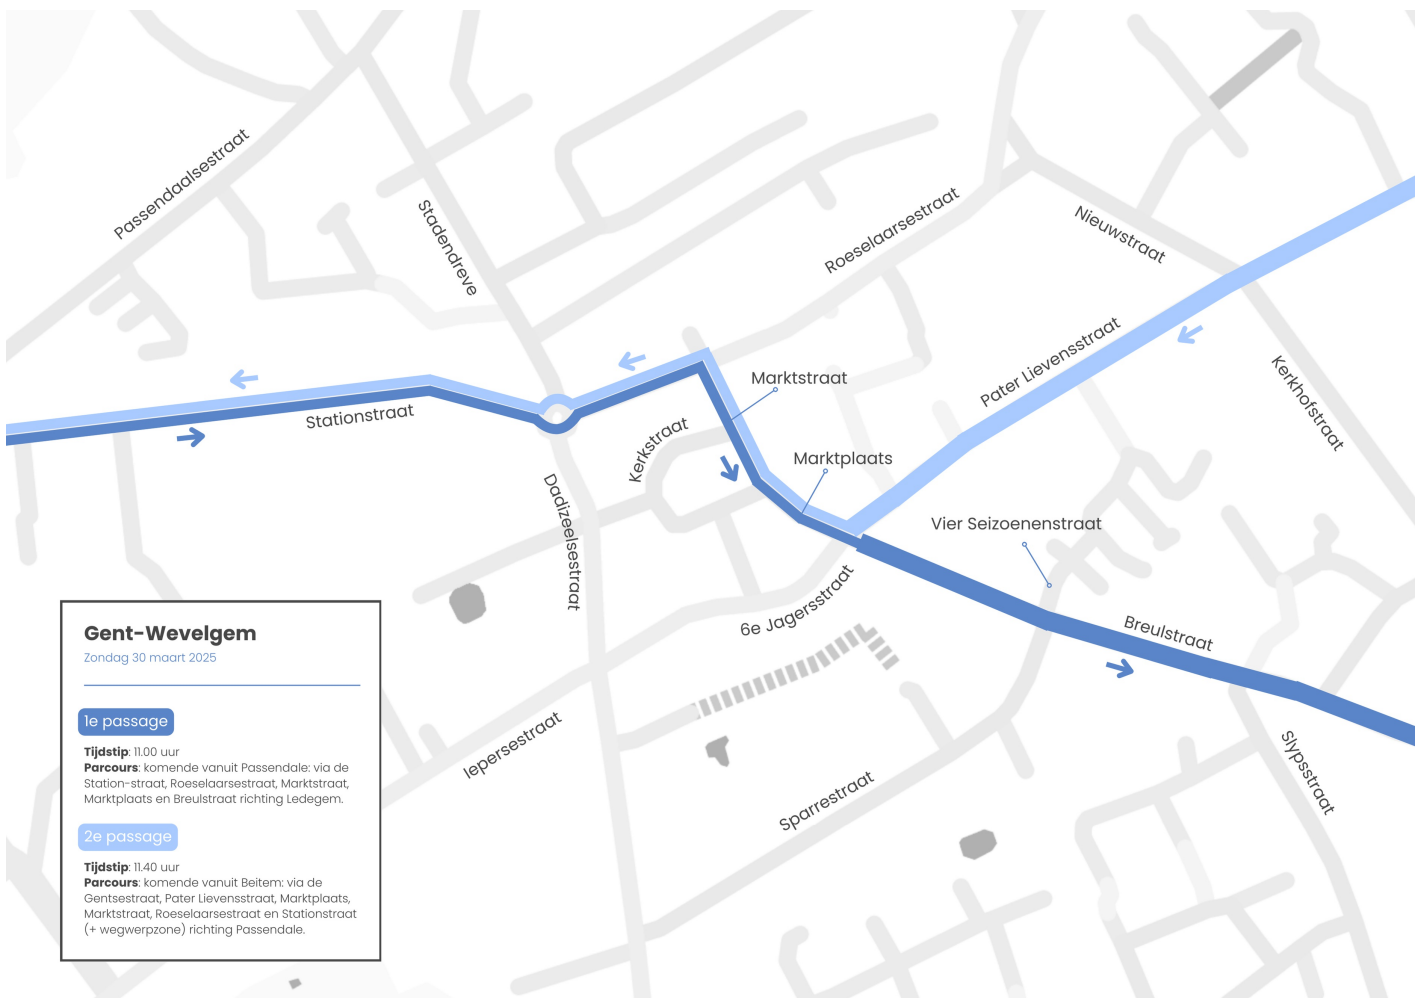

Gent-Wevelgem

Lees voor

Op zondag 30 maart gaat Gent-Wevelgem door! De renners doen ook onze gemeente aan. Rijdt een landgenoot als eerste over de Marktplaats, of toont wereldkampioen Tadej Pogačar wat hij kan in Moorslede? Kom mee supporteren langs het [parcours](#)!

- **Eerste passage** rond 11.00 uur, komende vanuit Passendale: via de Stationstraat, Roeselaarsestraat, Marktstraat, Marktplaats en Breulstraat richting Ledegem.
- **Tweede passage** rond 11.40 uur, komende vanuit Beitem: via de Gentsestraat, Pater Lievensstraat, Marktstraat, Marktplaats, Roeselaarsestraat en Stationstraat (+ wegwerpzone) richting Passendale.

Verkeersmaatregelen

Er geldt een parkeerverbod in al deze straten en tijdens de doortocht kan je als bestuurder uiteraard even niet door. Alle verkeersmaatregelen vind je in de rechterkolom terug.

Uitvoerder