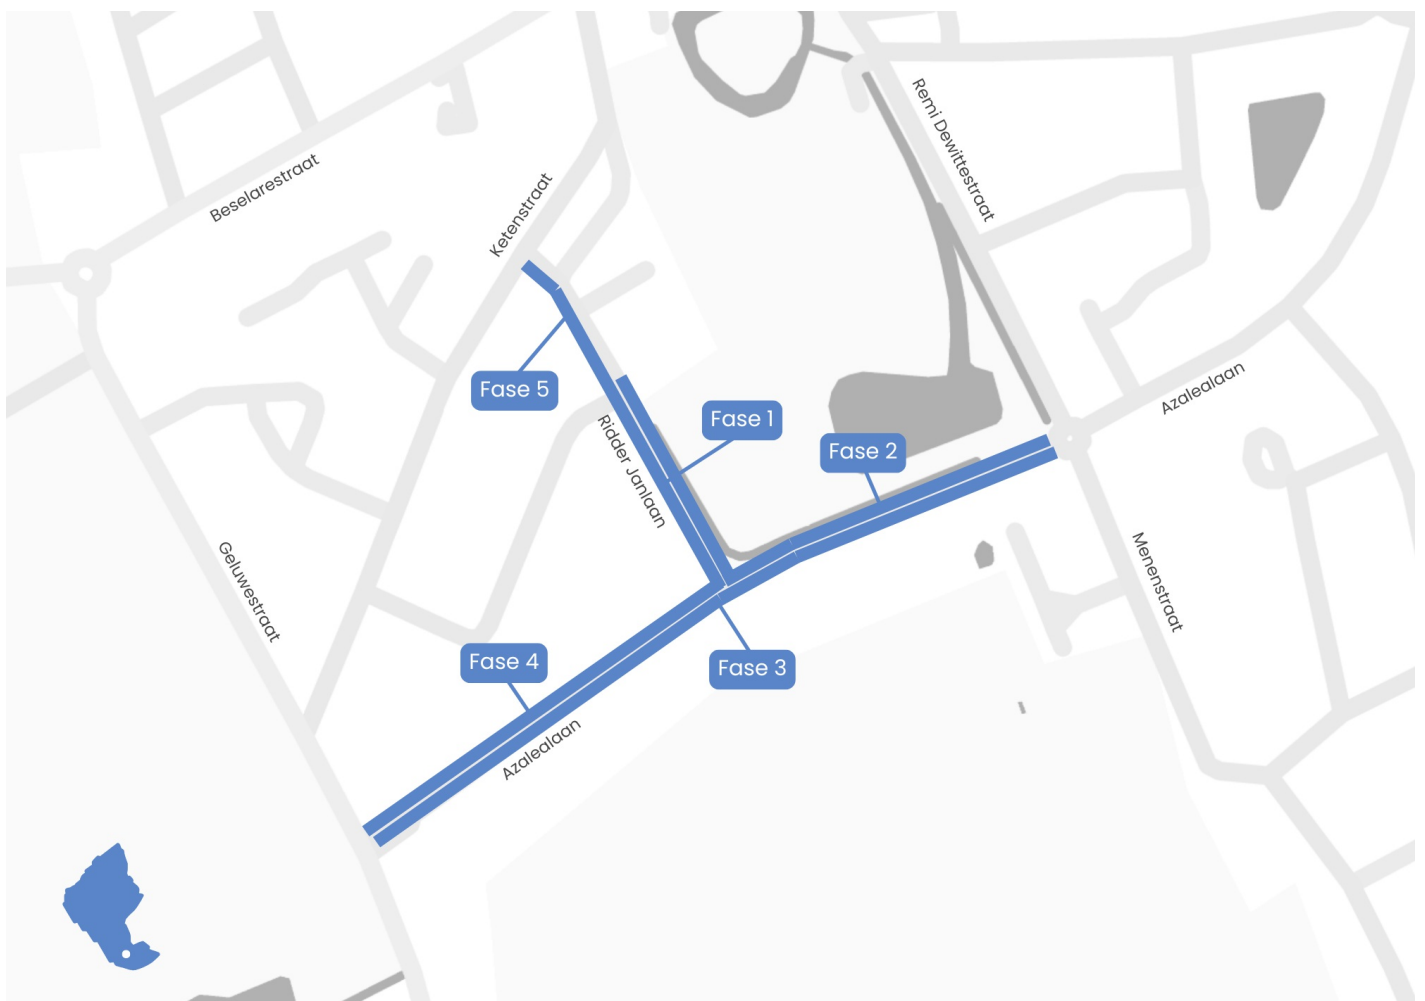

Nutswerken

Lees voor

In januari 2025 starten de nutsmaatschappijen met het vernieuwen van hun netwerk langs de Ridder Janlaan (vanaf de hoogspanningscabine) en de Azalealaan. Deze werken zijn voorbereidende werken voor het komende riolerings- en wegenisproject van Aquafin.

De werken worden uitgevoerd door aannemer Lamote uit Jabbeke. Samen met de aannemer en de nutsmaatschappijen werden er duidelijke afspraken gemaakt omtrent het verloop van de werken.

Deze voorbereidende werken worden opgedeeld in vijf deelfases.

Fase 1 en 2

Eerst zal er gewerkt worden aan de zijde van PC den Ommeganck en het park van Mariënstede.

- Voor de veiligheid van de werklieden:
 - zal er één deel van rijweg afgesloten worden in de werkzone, langs de Ridder Janlaan en éénrichtingsverkeer worden ingericht richting Azalealaan;
 - langs de Azalealaan zal een parkeerverbod worden ingesteld en wordt er gewerkt met versmalde rijstroken;

- in de werfzone geldt een snelheidsbeperking van 30 km/u.

Fase 3

Tijdens deze fase wordt gewerkt in de Azalealaan, aan de kant van de oneven nummers.

- Fase 3 zal in twee deelfasen worden uitgevoerd.
 - Deel a: vanaf de Menenstraat tot en met huisnummer 83A.
 - Deel b: vanaf huisnummer 85 tot aan de Geluwestraat.
- Voor de veiligheid van de werklieden:
 - zal langs de Azalealaan een parkeerverbod worden ingesteld en wordt er gewerkt met versmalde rijstroken;
 - in de werfzone geldt een snelheidsbeperking van 30 km/u.