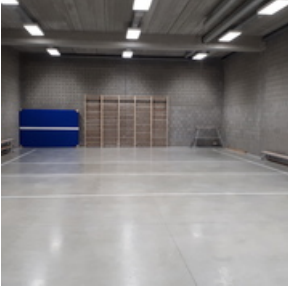

Sportzaal Gemeentelijke basisschool

Sportzaal GBS Moorslede

[Lees voor](#)

In de recente nieuwbouw van de gemeentelijke basisschool bevindt zich ook een polyvalente sportruimte.

Gebruikers:

- GBS Klavertje Vier
- Dansschool Donatha
- STAP (Stedelijke Academie voor Podiumkunsten)
- Pilates en Bodysculp
- Dynamivo - jeugdvolleybal
- SV Moorslede - jeugdvoetbal