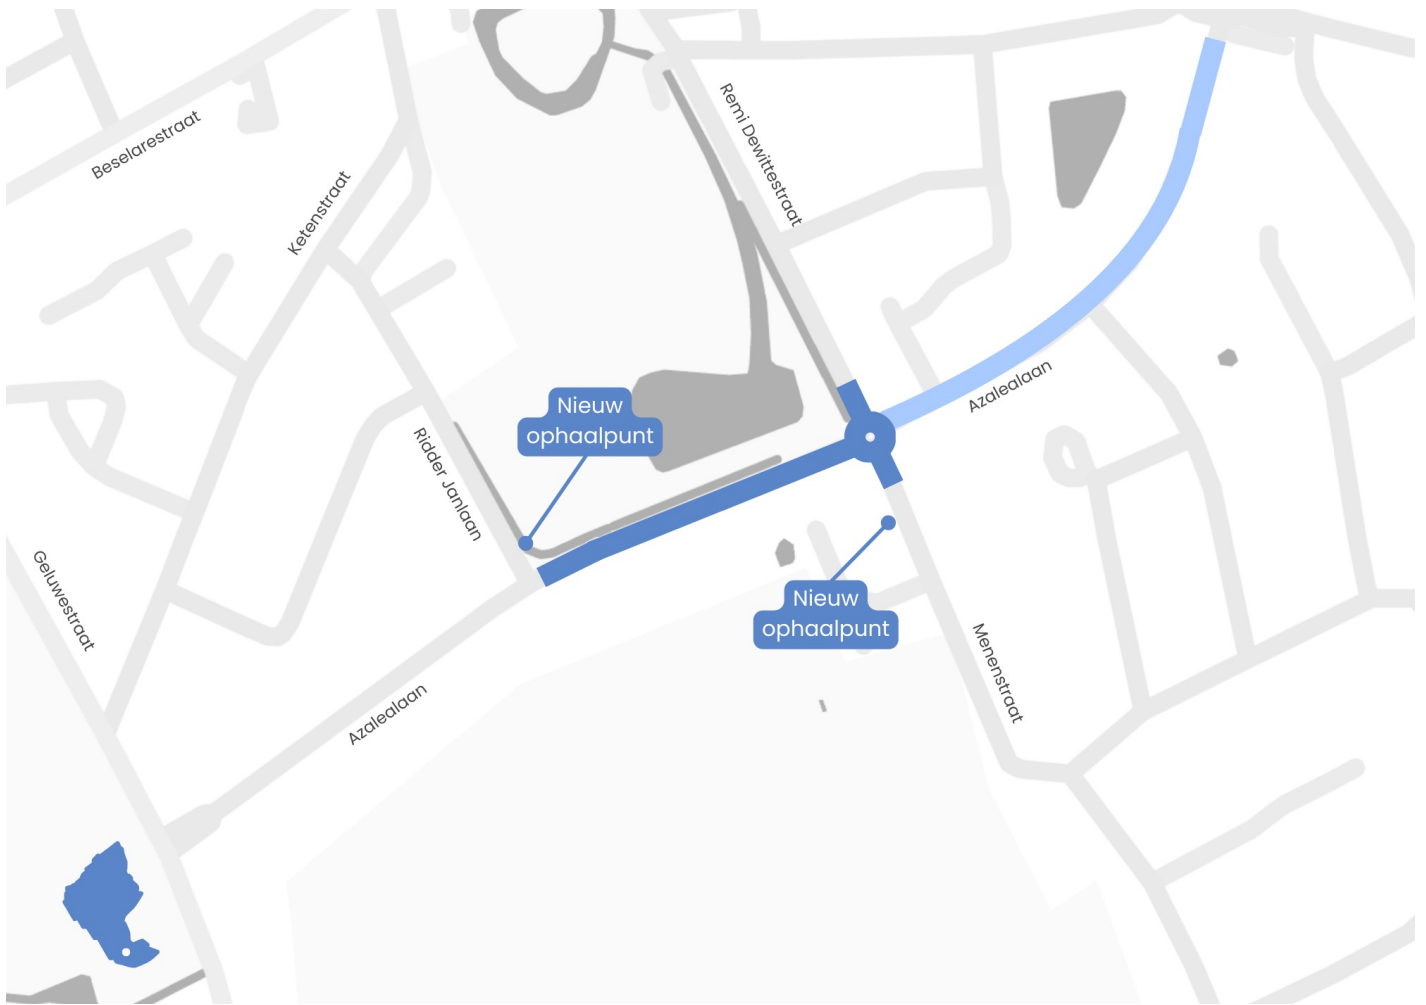

Start werken fase 3 in de Azalealaan

Lees voor

26

mrt

2025

Op maandag 24 maart 2025 is aannemer Penninck gestart met de voorbereidende werken van fase 3 in Dadizele. In de zone tussen het kruispunt Remi Dewittestraat (Menenstraat) en de Ridder Janlaan worden momenteel de volgende werken uitgevoerd: het affrezen van het asfalt, de aanleg van de 'minder hinder'-steenslag en het plaatsen van bronbemaling.

Als de weersomstandigheden het toelaten, zal de aannemer de komende week ook starten met de aanleg van de overstortconstructies en de aanleg van de riolering ter hoogte van het kruispunt Azalealaan – Remi Dewittestraat – Menenstraat.

Hinder

Het kruispunt 'Azalealaan - Remi Dewittestraat – Menenstraat' wordt afgesloten voor alle verkeer. Het deel van de Azalealaan tussen de Ridder Janlaan en het kruispunt Remi Dewittestraat (Menenstraat) is enkel toegankelijk voor bewoners en plaatselijk verkeer. Wekelijks ziekenvervoer, een huwelijk of een verhuis? Neem contact op met de technische dienst voor meer informatie.

- het kruispunt Azalealaan - Ridder Janlaan;
- het rondpunt Azalealaan - Meneerstraat.

Contactinformatie

• Mobiliteit

Gemeentehuis Moorslede

Marktplaats 1
8890 Moorslede

-  051 78 89 11
-  mobiliteit@moorslede.be
- <http://www.moorslede.be>