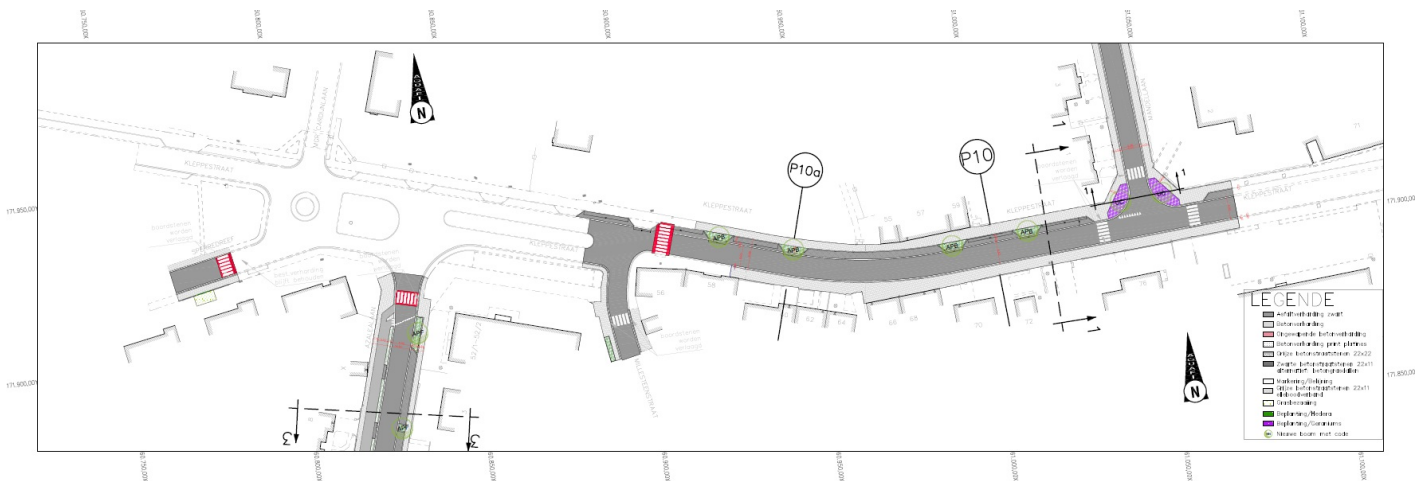

Technische plannen

Lees voor

Klik op de afbeeldingen voor een gedetailleerde weergave

Fase 1 - Mandellaan en Kleppestraat

Situatie op woensdag 18 december 2024: technische plannen Mandellaan:

Situatie op woensdag 18 december 2024: technische plannen Kleppestraat: