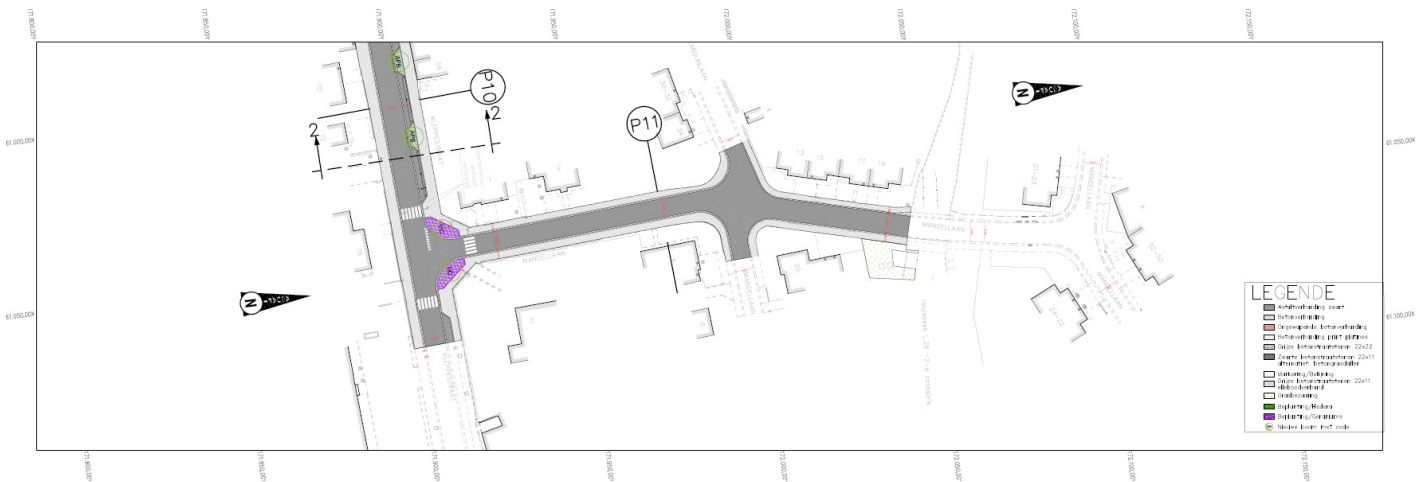

Technische plannen

Lees voor

Klik op de afbeeldingen voor een gedetailleerde weergave

Fase 1 - Mandellaan en Kleppestraat

Situatie op woensdag 18 december 2024: technische plannen Mandellaan:

Situatie op woensdag 18 december 2024: technische plannen Kleppestraat: