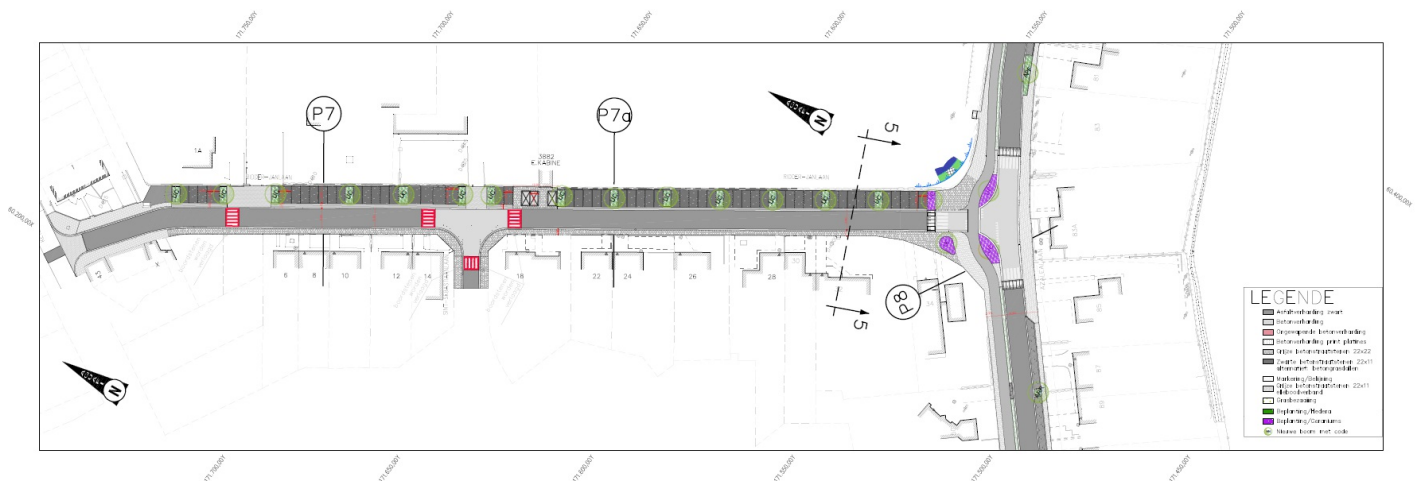

# Technische plannen

Lees voor

*Klik op de afbeeldingen voor een gedetailleerde weergave*

## Fase 3 - Azalealaan en Ridder Janlaan

Situatie op woensdag 18 december 2024: technische plannen Ridder Janlaan:

Situatie op woensdag 18 december 2024: technische plannen Azalealaan (tussen de Ridder Janlaan en Geluwestraat):