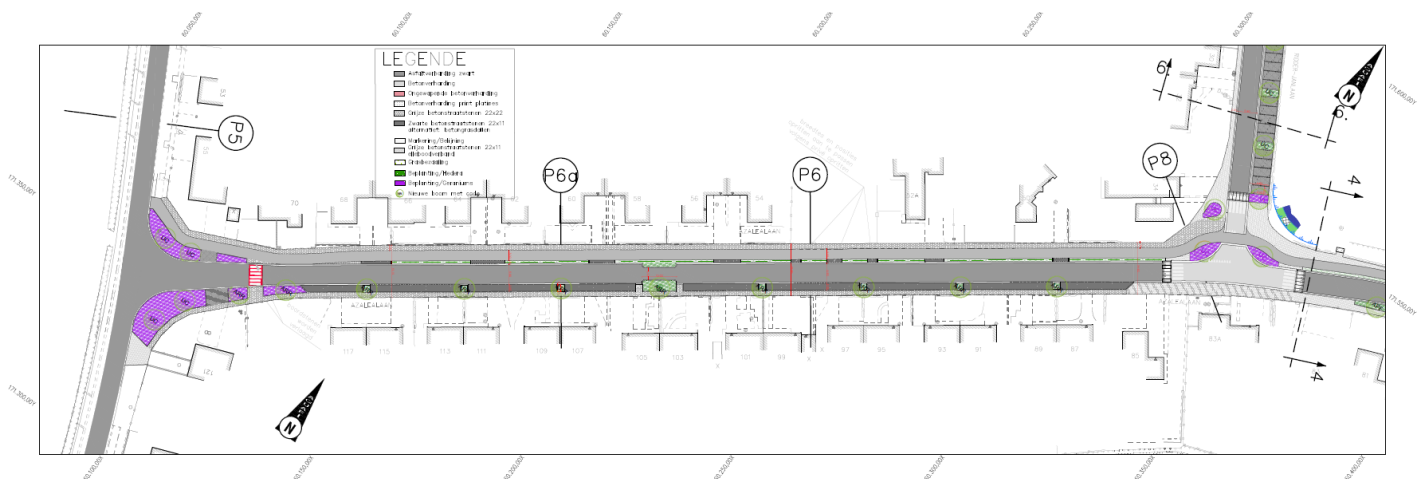

# Technische plannen

Lees voor

*Klik op de afbeeldingen voor een gedetailleerde weergave*

## Fase 3 - Azalealaan en Ridder Janlaan

Situatie op woensdag 18 december 2024: technische plannen Ridder Janlaan:

Situatie op woensdag 18 december 2024: technische plannen Azalealaan (tussen de Ridder Janlaan en Geluwestraat):