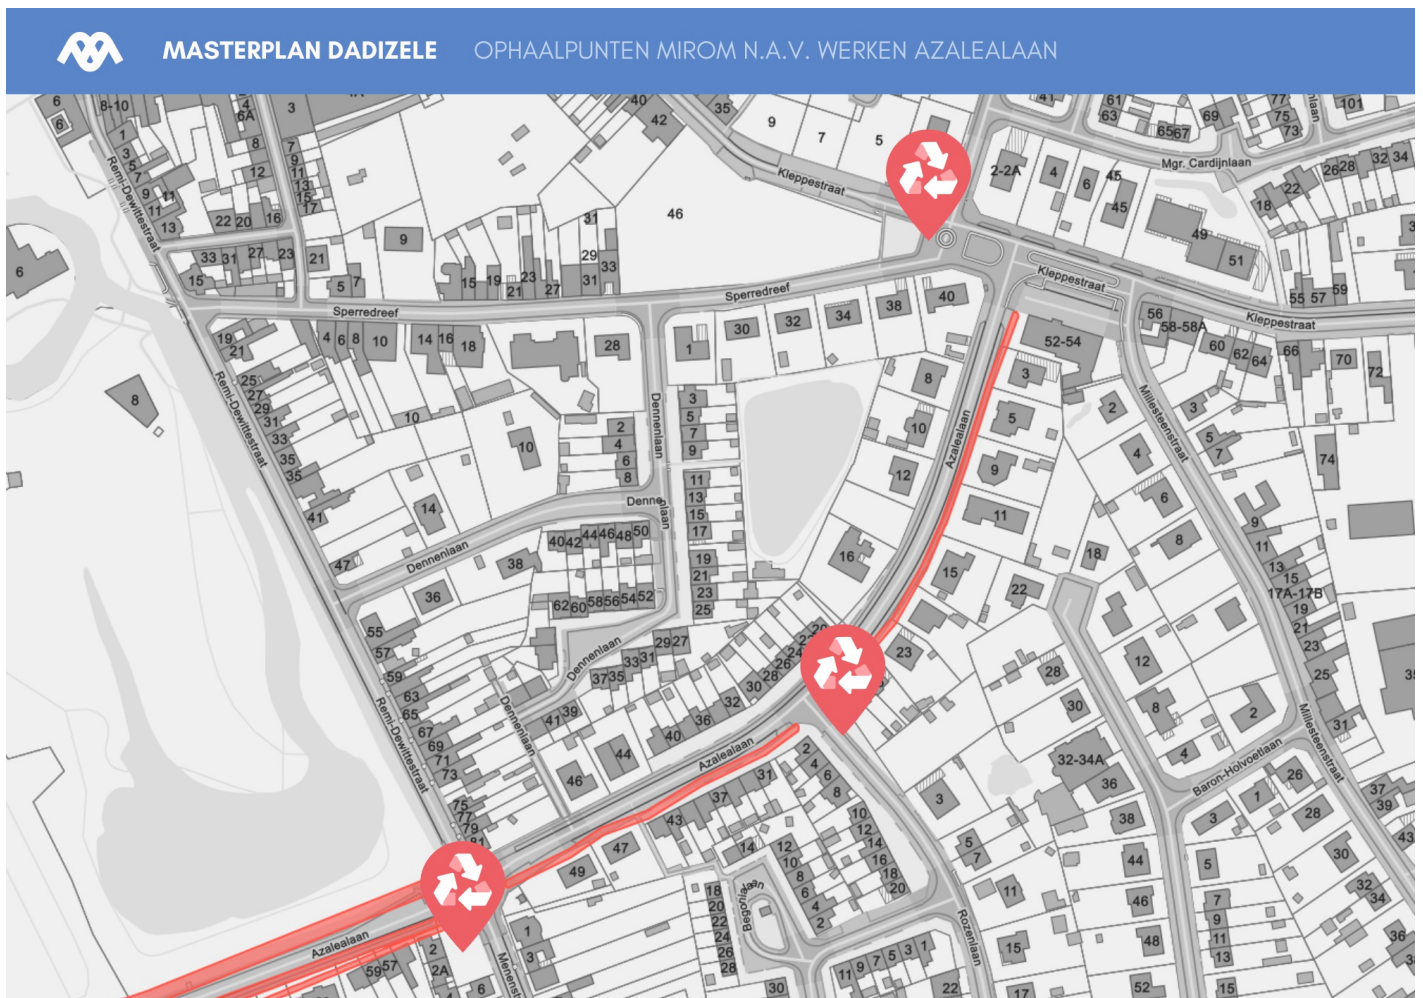

Uitvoering

Lees voor

De updates worden weergegeven met de meest recente bovenaan de pagina.

Start

Vanaf maandag 6 januari 2025 start de aannemer met de volgende fase van het wegenisproject: in de Azalealaan tussen de Kleppestraat en het kruispunt met de Menenstraat – Remi Dewittestraat. Het kruispunt Menenstraat – Azalealaan – Remi Dewittestraat blijft nog toegankelijk.

Dit betekent dat de bewoners hun huisvuil en PMD, vanaf **donderdagavond 9 januari 2025**, in de ophaalpunten zullen plaatsen, zodat dit op vrijdag opgehaald kan worden. Deze maatregel is vermoedelijk tot halfweg 2025 van kracht. De ophaling van de groencontainers zal gebeuren door de gemeentelijke groendienst.

De ophaalpunten zijn te vinden ter hoogte van:

- het rondpunt Kleppestraat - Sperredreef;
- het kruispunt Azalealaan - Rozenlaan;
- het rondpunt Azalealaan - Menenstraat.

Contactinformatie

- Mobiliteit

Gemeentehuis Moorslede